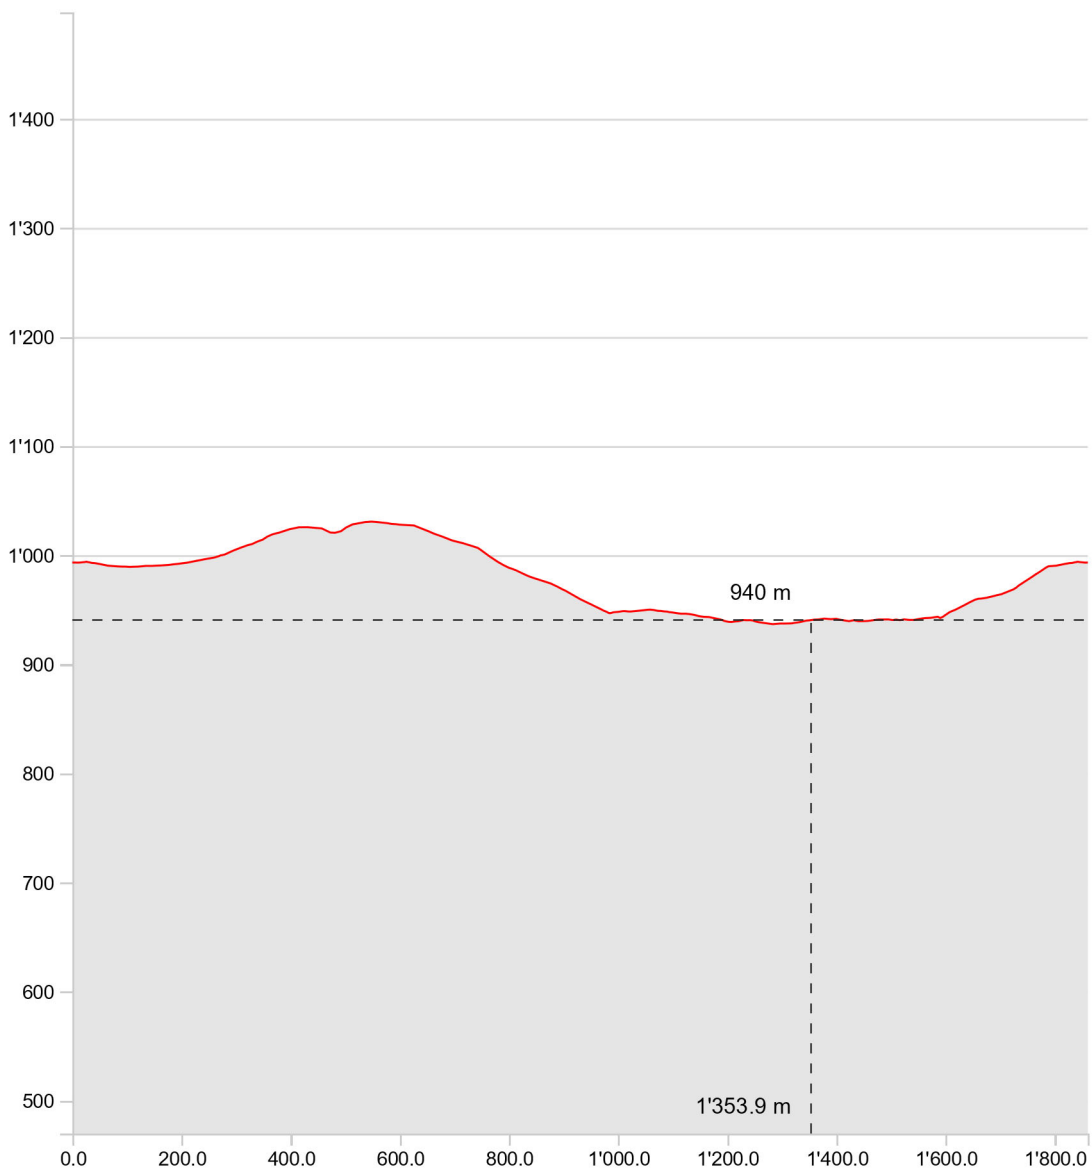

Geodaten © swisstopo (5704000.138)
 200m
 Massstab 1:10'000

Partner
SchweizMobil:

Anderes
Sunnside - Obere Scheidegg**08.07.2021**

Länge	1.86 km	Min/max Höhe	937 m/1'031 m
Auf-/Abstiege	116 m/116 m	Wandern	0 h 39 min